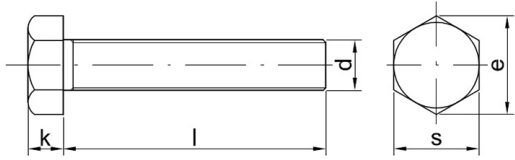

## Болт Valenta с шестостенна глава цяла резба М8х20 мм, 8.8, DIN 933

Dimensions (d x l)	Art. code	k mm	s mm	e mm	Weight kg/100 pcs	Packing pcs/box
M5 x 8	933105008	3,5	8	8,79	0,24	500
M5 x 10	933105010	3,5	8	8,79	0,26	1000
M5 x 12	933105012	3,5	8	8,79	0,29	1000
M5 x 14	933105014	3,5	8	8,79	0,31	1000
M5 x 16	933105016	3,5	8	8,79	0,33	1000
M5 x 20	933105020	3,5	8	8,79	0,38	1000
M5 x 25	933105025	3,5	8	8,79	0,44	500
M5 x 30	933105030	3,5	8	8,79	0,51	500
M5 x 35	933105035	3,5	8	8,79	0,57	500
M5 x 40	933105040	3,5	8	8,79	0,63	500
M5 x 45	933105045	3,5	8	8,79	0,70	500
M5 x 50	933105050	3,5	8	8,79	0,76	500
M5 x 60	933105060	3,5	8	8,79	0,88	500
M6 x 8	933106008	4	10	11,05	0,37	500
M6 x 10	933106010	4	10	11,05	0,41	500
M6 x 12	933106012	4	10	11,05	0,44	500
M6 x 14	933106014	4	10	11,01	0,48	500
M6 x 16	933106016	4	10	11,05	0,51	500
M6 x 20	933106020	4	10	11,05	0,58	500
M6 x 25	933106025	4	10	11,05	0,67	500
M6 x 30	933106030	4	10	11,05	0,75	500
M6 x 35	933106035	4	10	11,05	0,84	500
M6 x 40	933106040	4	10	11,05	0,92	200
M6 x 45	933106045	4	10	11,05	1,01	200
M6 x 50	933106050	4	10	11,05	1,10	200
M6 x 55	933106055	4	10	11,05	1,19	200
M6 x 60	933106060	4	10	11,05	1,27	200
M6 x 70	933106070	4	10	11,05	1,44	200
M6 x 80	933106080	4	10	11,05	1,62	200
M6 x 90	933106090	4	10	11,05	1,80	200
M6 x 100	933106100	4	10	11,05	1,98	100
M8 x 10	933108010	5,3	13	14,38	0,91	500
M8 x 12	933108012	5,3	13	14,38	0,98	200
M8 x 16	933108016	5,3	13	14,38	1,11	200
M8 x 20	933108020	5,3	13	14,38	1,23	200
M8 x 25	933108025	5,3	13	14,38	1,39	200
M8 x 30	933108030	5,3	13	14,38	1,55	200
M8 x 35	933108035	5,3	13	14,38	1,71	200
M8 x 40	933108040	5,3	13	14,38	1,87	200
M8 x 45	933108045	5,3	13	14,38	2,03	200
M8 x 50	933108050	5,3	13	14,38	2,18	200